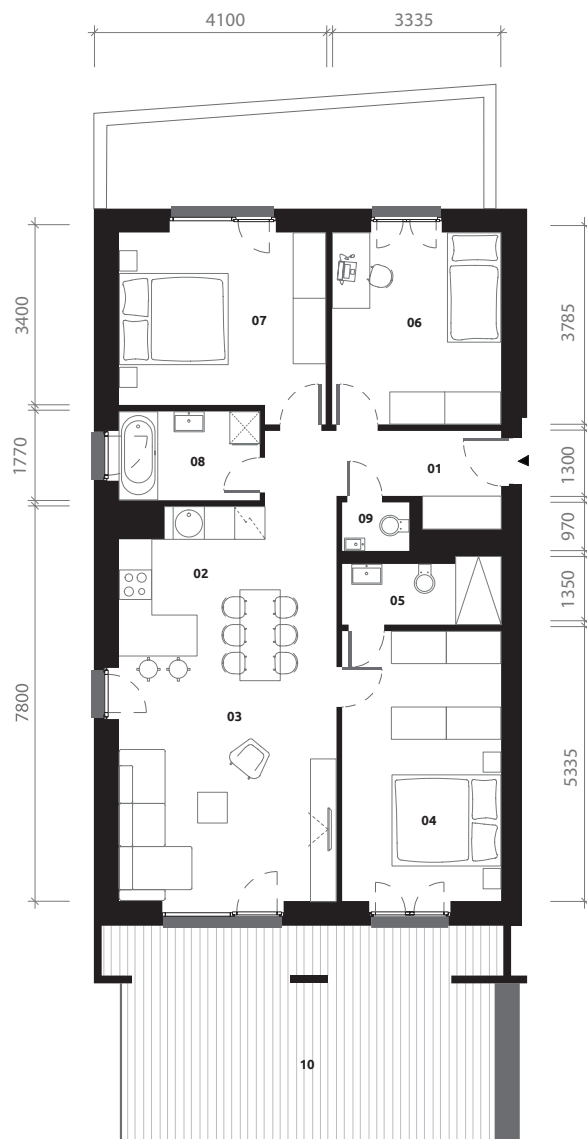

PÔDORYS BYTU 2.A1.11

4 izbový byt

1. chodba	7,33 m ²
2. kuchyňa	12,10 m ²
3. obývacia izba	20,85m ²
4. spálňa	16,73 m ²
5. kúpeľňa	4,23 m ²
6. izba	12,68 m ²
7. izba	14,40 m ²
8. kúpeľňa	4,93 m ²
9. WC	1,43 m ²
10. terasa	32,27 m ²
11. predzáhrada	14,30 m ²

BYT	94,68 m ²
TERASA	32,27 m ²
PREDZÁHRADA	14,30 m ²
PLOCHA SPOLU	141,25 m²

Výmery su orientačné a môžu sa mierne meniť po vypracovaní RPD.

Graniar.