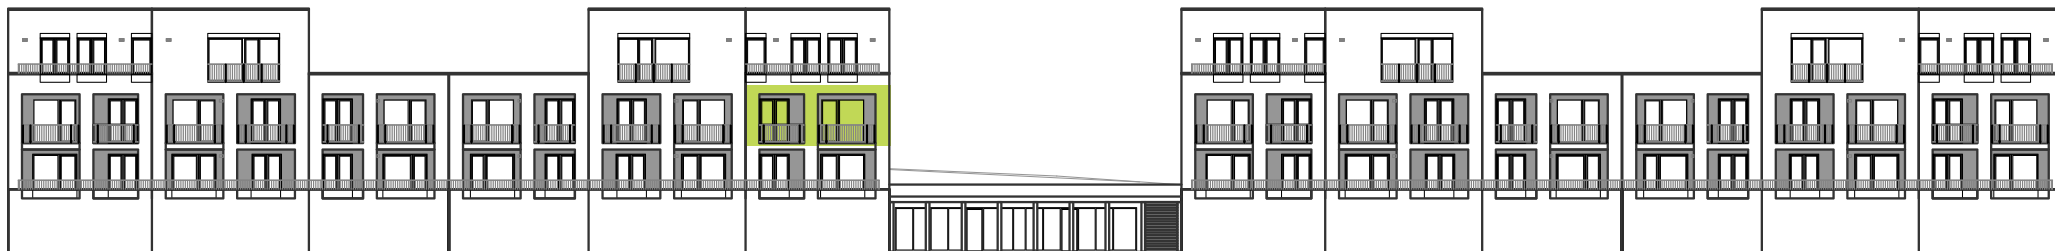

UMIESTNENIE BYTU 2.A2.21

3 izbový byt

Výmery su orientačné a môžu sa mierne meniť po vypracovaní RPD.

Graniar.

BYT	94,68 m ²
LOGGIA	11,40 m ²
PLOCHA SPOLU	106,08 m²