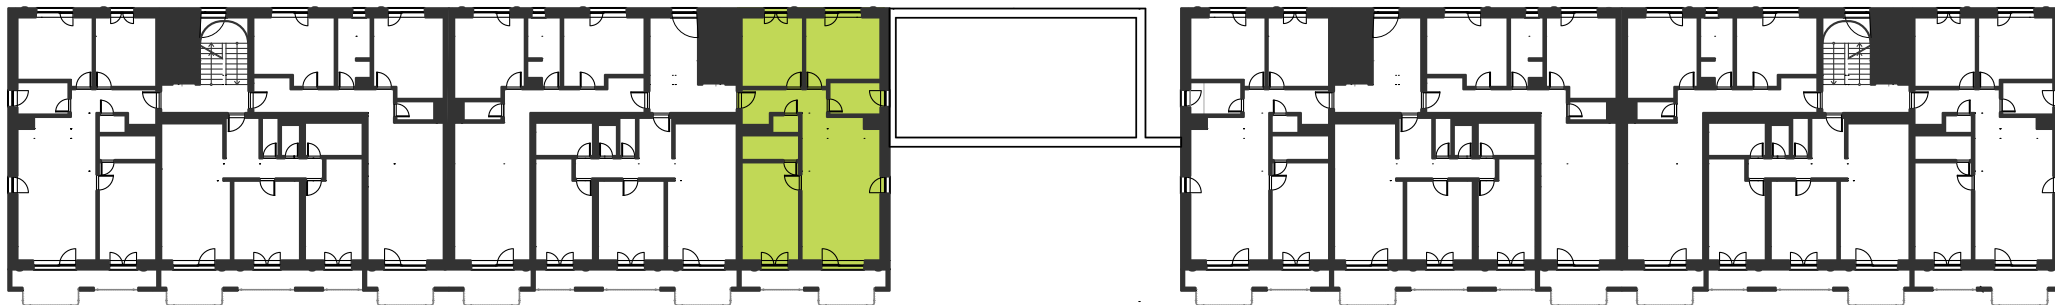

UMIESTNENIE BYTU 2.A2.21

3 izbový byt

Výmery su orientačné a môžu sa mierne meniť po vypracovaní RPD.

Graniar.

BYT	94,68 m ²
LOGGIA	11,40 m ²
PLOCHA SPOLU	106,08 m²