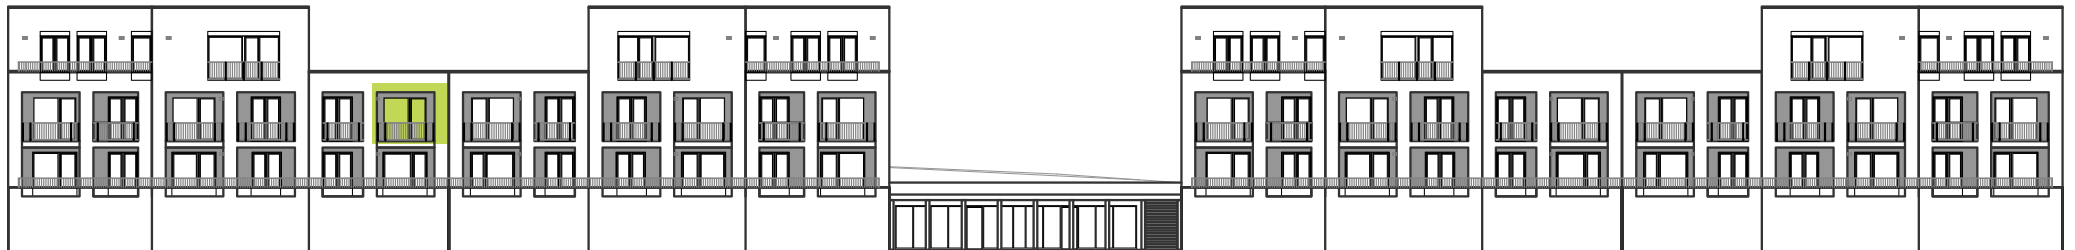

UMIESTNENIE BYTU 2.A1.23

3 izbový byt

Výmery su orientačné a môžu sa mierne meniť po vypracovaní RPD.

Graniar.

BYT	83,35 m ²
TERASA	7,43 m ²
PLOCHA SPOLU	90,78 m²