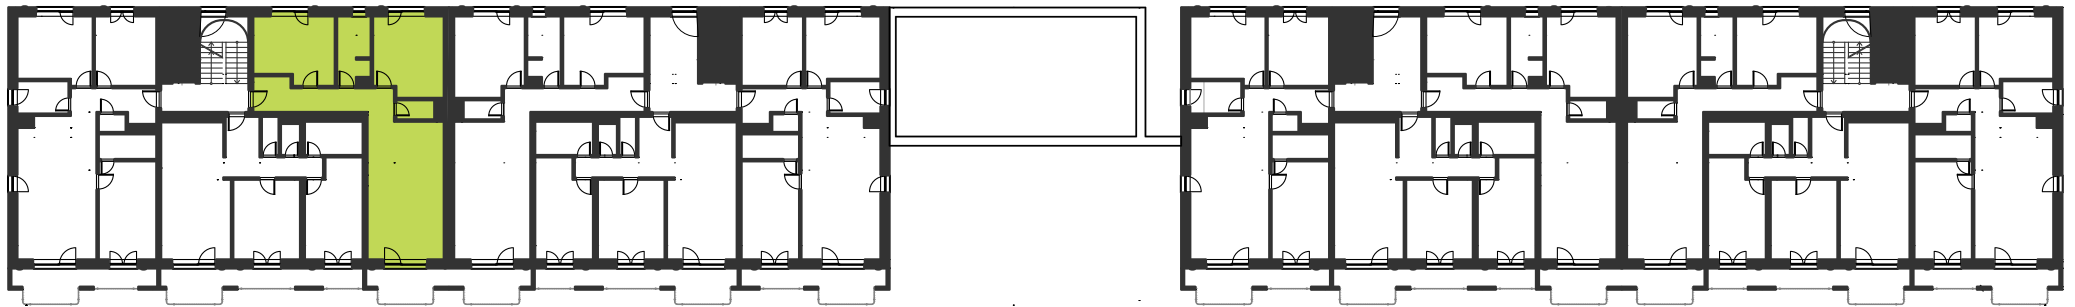

UMIESTNENIE BYTU 2.A1.23

3 izbový byt

Výmery su orientačné a môžu sa mierne meniť po vypracovaní RPD.

Graniar.

BYT	83,35 m ²
TERASA	7,43 m ²
PLOCHA SPOLU	90,78 m²