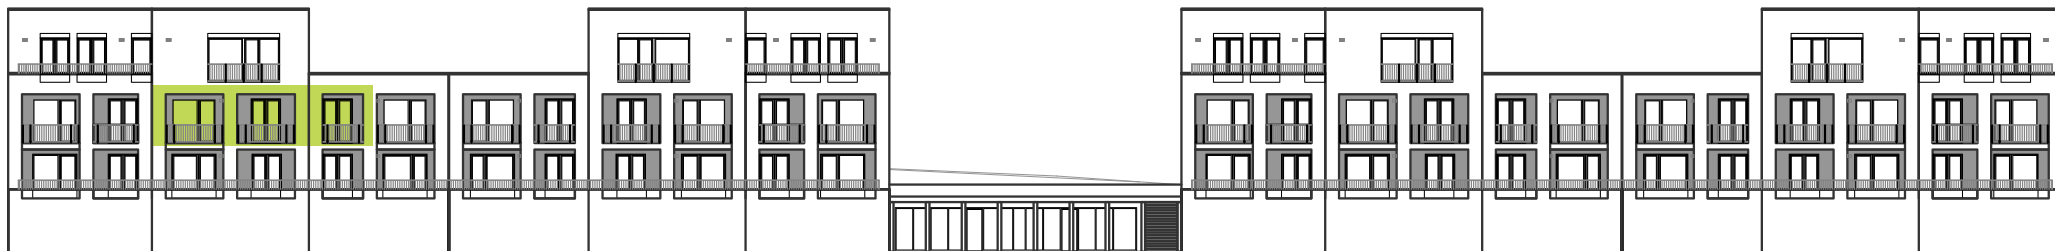

UMIESTNENIE BYTU 2.A1.22

3 izbový byt

Výmery su orientačné a môžu sa mierne meniť po vypracovaní RPD.

Graniar.

BYT	78,37 m ²
TERASA	14,93 m ²
PLOCHA SPOLU	93,3 m²