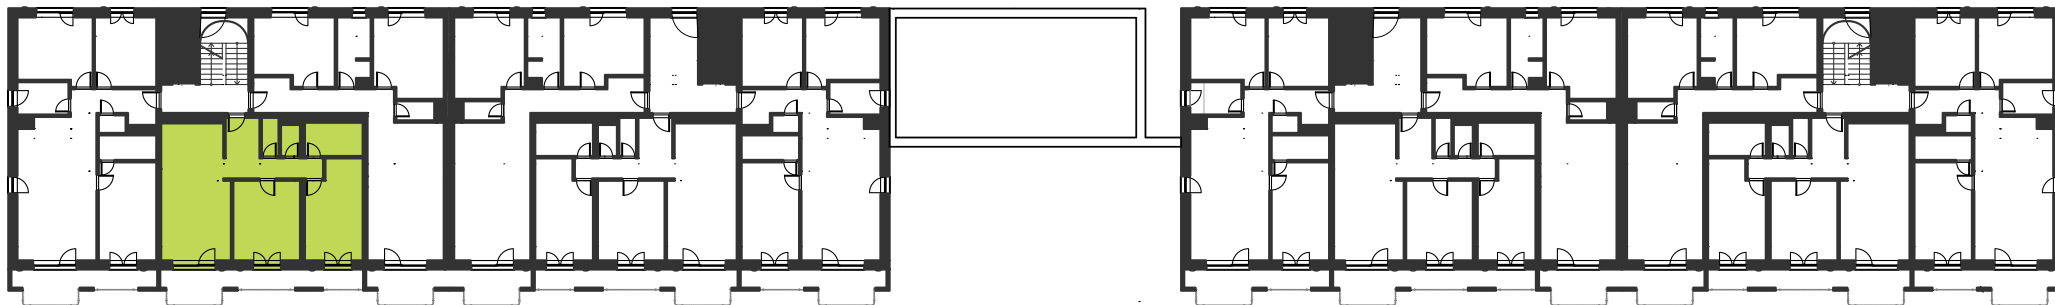

UMIESTNENIE BYTU 2.A1.22

3 izbový byt

Výmery su orientačné a môžu sa mierne meniť po vypracovaní RPD.

Graniar.

BYT	78,37 m ²
TERASA	14,93 m ²
PLOCHA SPOLU	93,3 m²