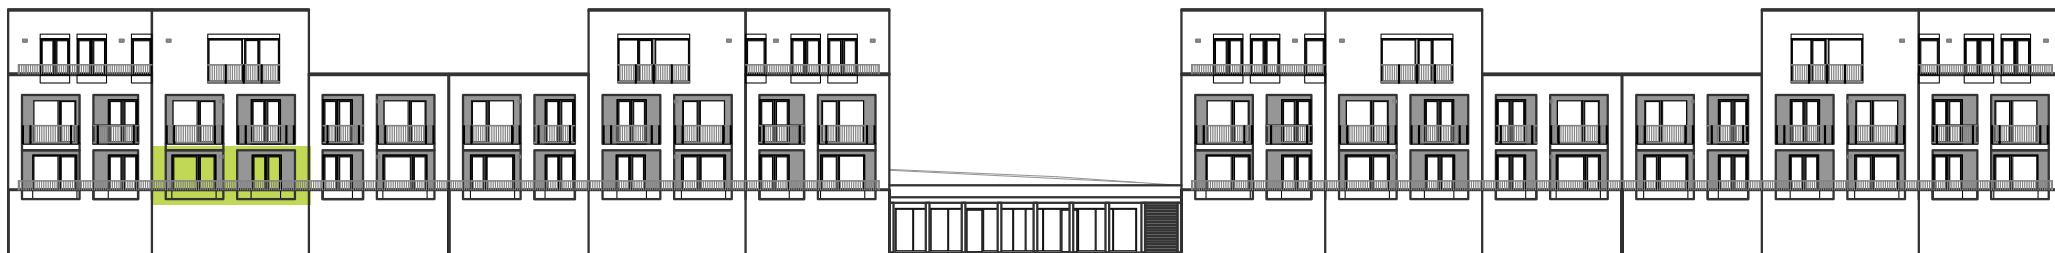

UMIESTNENIE BYTU 2.A1.12

2 izbový byt

Výmery su orientačné a môžu sa mierne meniť po vypracovaní RPD.

Graniar.

BYT	54,85 m ²
TERASA	31,68 m ²
PLOCHA SPOLU	86,53 m²