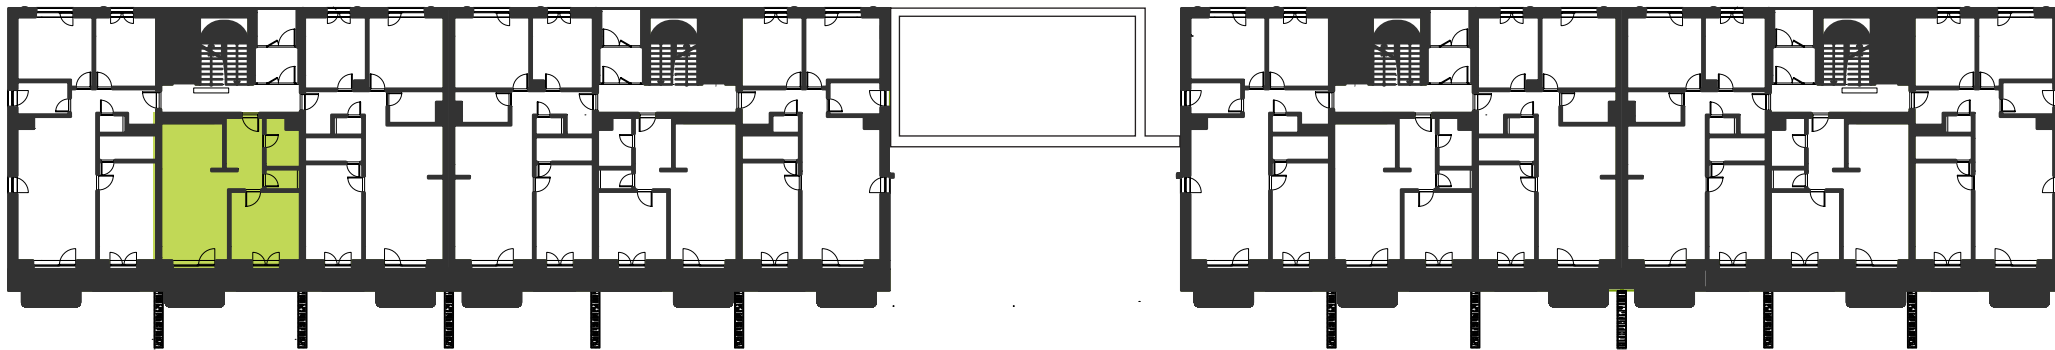

UMIESTNENIE BYTU 2.A1.12

2 izbový byt

Výmery su orientačné a môžu sa mierne meniť po vypracovaní RPD.

Graniar.

BYT	54,85 m ²
TERASA	31,68 m ²
PLOCHA SPOLU	86,53 m²