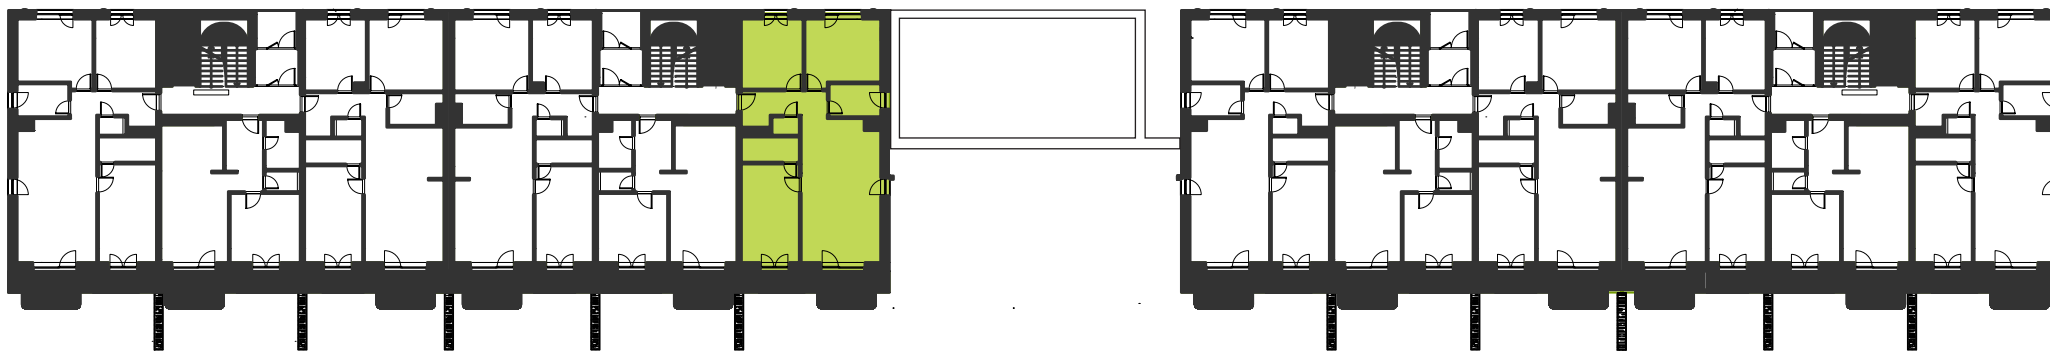

UMIESTNENIE BYTU 2.A2.11

4 izbový byt

Výmery su orientačné a môžu sa mierne meniť po vypracovaní RPD.

Graniar.

BYT	94,68 m ²
TERASA	32,27 m ²
PREDZÁHRADA	26,35 m ²
PLOCHA SPOLU	153,3 m²