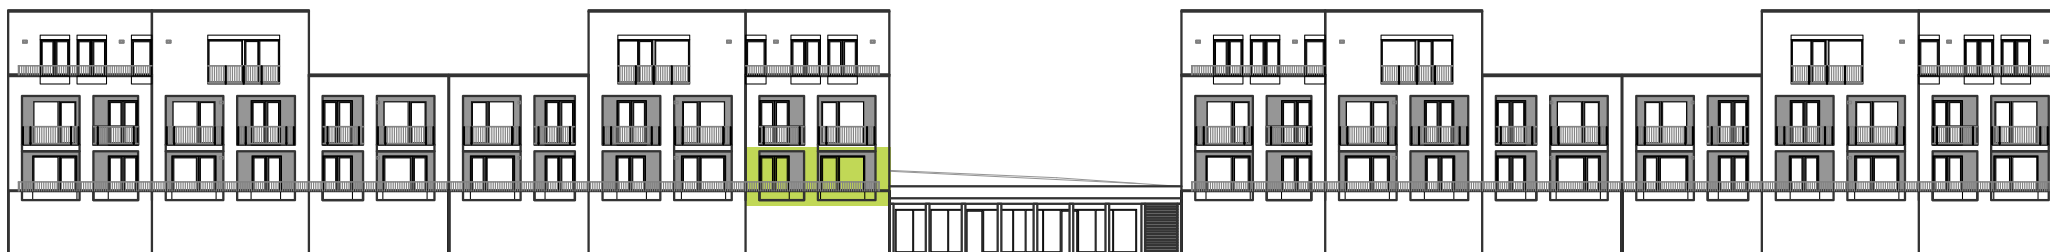

UMIESTNENIE BYTU 2.A2.11

4 izbový byt

Výmery su orientačné a môžu sa mierne meniť po vypracovaní RPD.

Graniar.

BYT	94,68 m ²
TERASA	32,27 m ²
PREDZÁHRADA	26,35 m ²
PLOCHA SPOLU	153,3 m²