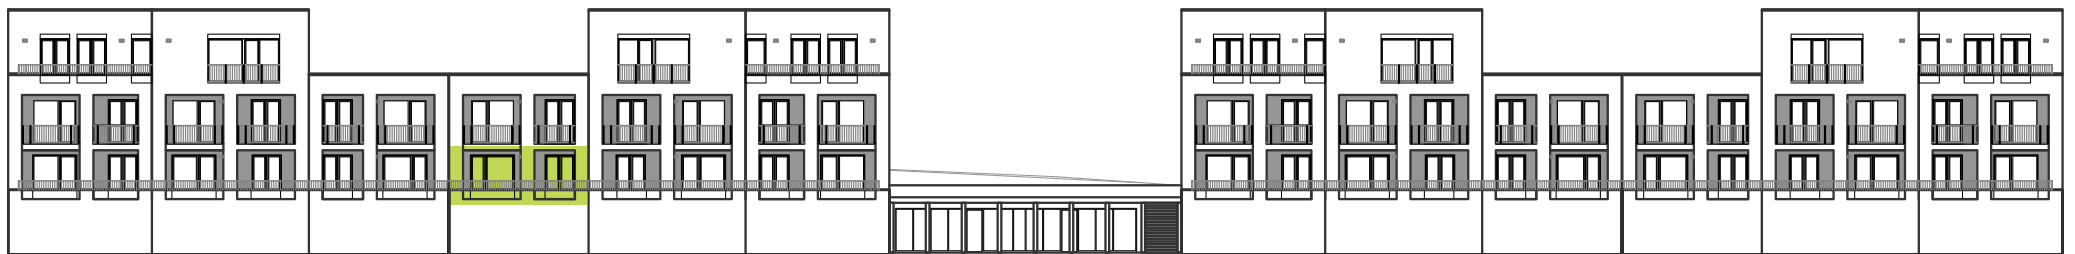

UMIESTNENIE BYTU 2.A2.13

4 izbový byt

Výmery su orientačné a môžu sa mierne meniť po vypracovaní RPD.

Graniar.

BYT	94,85 m ²
TERASA	32,04 m ²
PREDZÁHRADA	31,31 m ²
PLOCHA SPOLU	158,2 m²