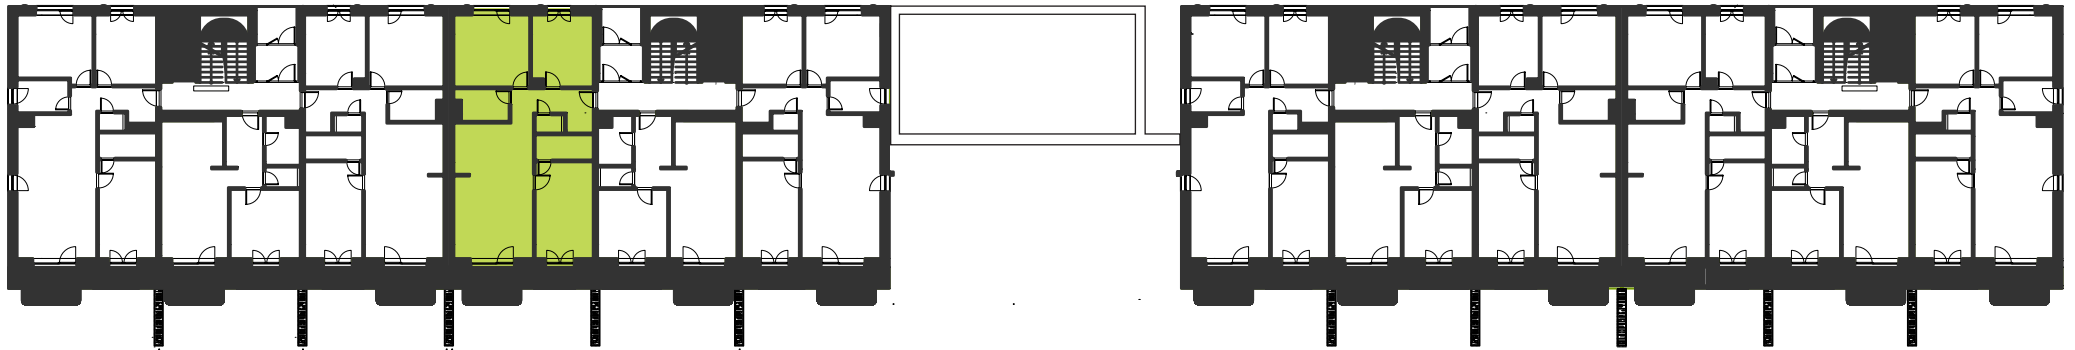

UMIESTNENIE BYTU 2.A2.13

4 izbový byt

Výmery su orientačné a môžu sa mierne meniť po vypracovaní RPD.

Graniar.

BYT	94,85 m ²
TERASA	32,04 m ²
PREDZÁHRADA	31,31 m ²
PLOCHA SPOLU	158,2 m²