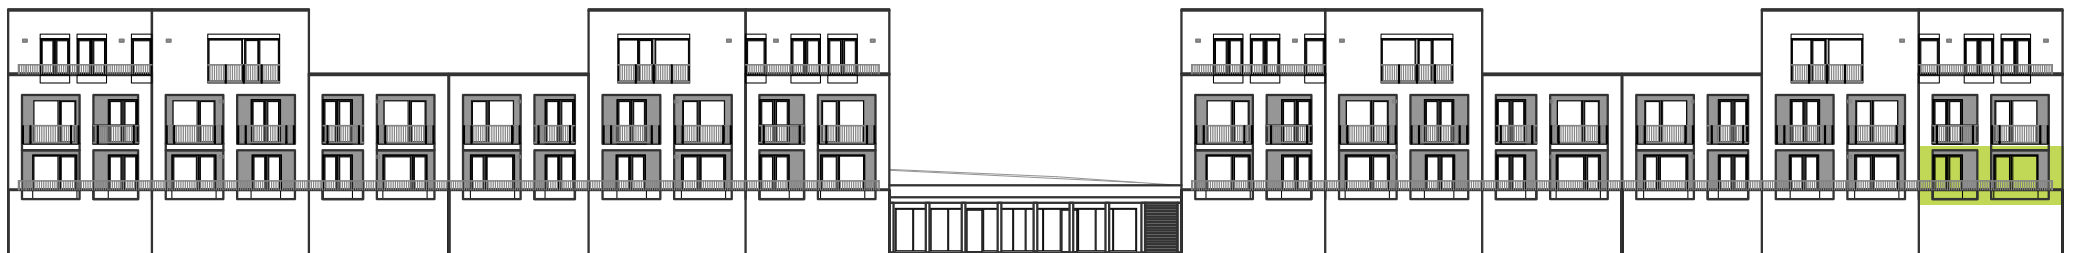

UMIESTNENIE BYTU 2.B2.11

4 izbový byt

Výmery su orientačné a môžu sa mierne meniť po vypracovaní RPD.

Graniar.

BYT	94,68 m ²
TERASA	32,27 m ²
PREDZÁHRADA	35,52 m ²
PLOCHA SPOLU	162,47 m²