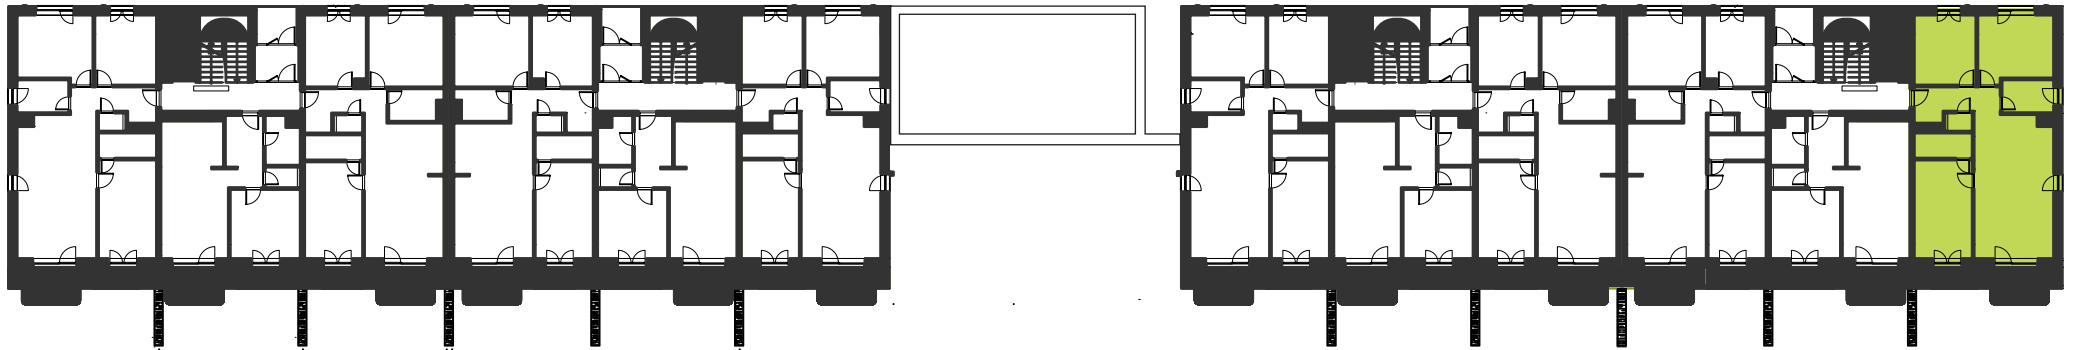

UMIESTNENIE BYTU 2.B2.11

4 izbový byt

Výmery su orientačné a môžu sa mierne meniť po vypracovaní RPD.

Graniar.

BYT	94,68 m ²
TERASA	32,27 m ²
PREDZÁHRADA	35,52 m ²
PLOCHA SPOLU	162,47 m²