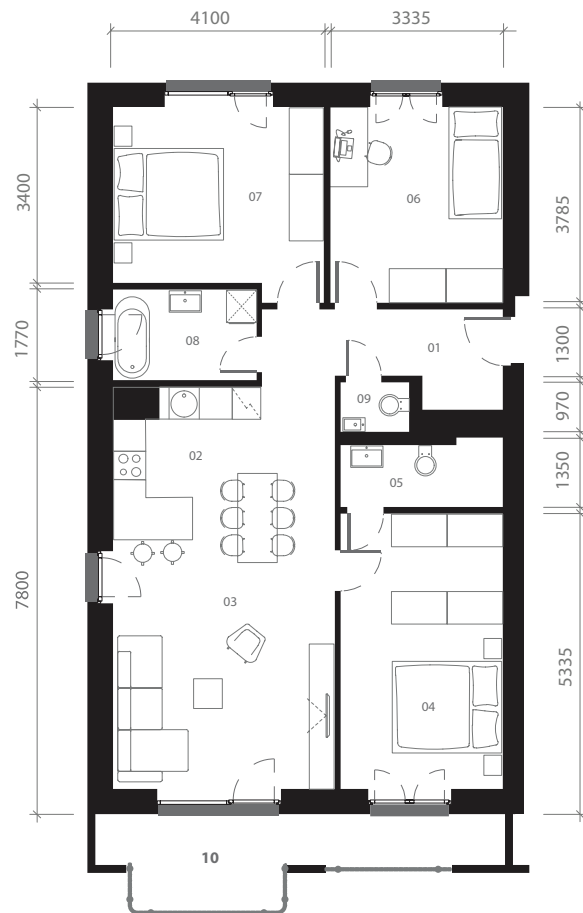

PÔDORYS BYTU 2.A1.21

4 izbový byt

1. chodba	7,33 m ²
2. kuchyňa	12,10 m ²
3. obývacia izba	20,85m ²
4. spálňa	16,73 m ²
5. kúpeľňa	4,23 m ²
6. izba	12,68 m ²
7. izba	14,40 m ²
8. kúpeľňa	4,93
9. WC	1,43 m ²
10. loggia	11,40 m ²

BYT	94,68 m ²
LOGGIA	11,40 m ²
PLOCHA SPOLU	106,08 m²

Výmery su orientačné a môžu sa mierne meniť po vypracovaní RPD.

Granit