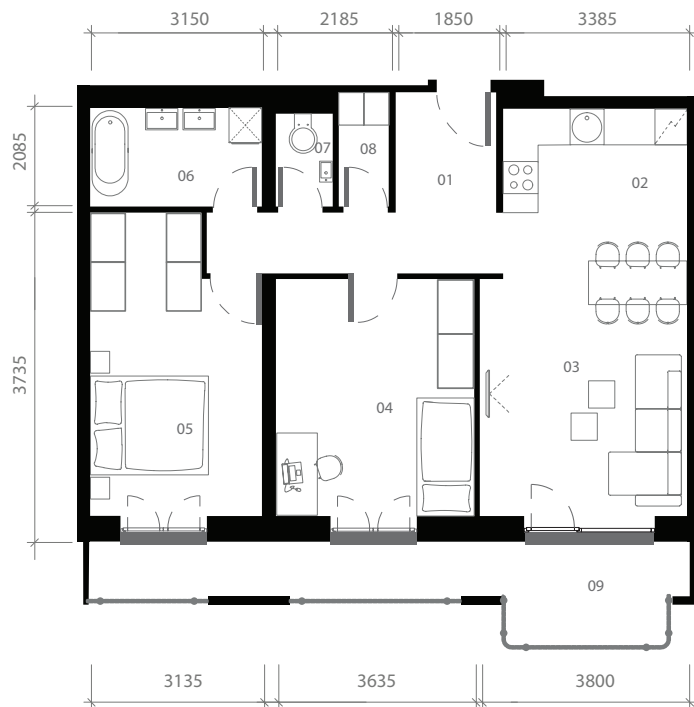

# PÔDORYS BYTU 2.B2.22

## 3 izbový byt

1. chodba	10,03 m <sup>2</sup>
2. kuchyňa	10,15 m <sup>2</sup>
3. obývacia izba	17,23m <sup>2</sup>
4. izba	15,39
5. spálňa	16,13 m <sup>2</sup>
6. kúpeľňa	5,73 m <sup>2</sup>
7. WC	1,79 m <sup>2</sup>
8. komora	1,92 m <sup>2</sup>
9. terasa	14,93 m <sup>2</sup>

BYT	78,37 m <sup>2</sup>
TERASA	14,93 m <sup>2</sup>
<b>PLOCHA SPOLU</b>	<b>93,3 m<sup>2</sup></b>

Výmery su orientačné a môžu sa mierne meniť po vypracovaní RPD.