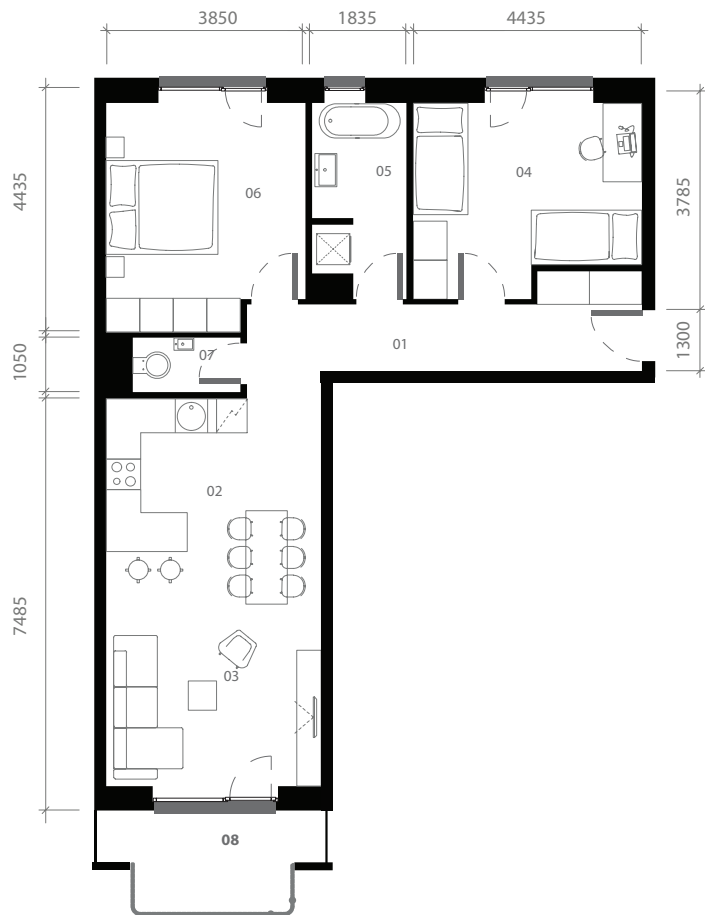

# PÔDORYS BYTU 2.B2.23

## 3 izbový byt

1. chodba	11,86 m <sup>2</sup>
2. kuchyňa	12,24 m <sup>2</sup>
3. obývacia izba	18,82m <sup>2</sup>
4. izba	15,54 m <sup>2</sup>
5. kúpeľňa	6,47 m <sup>2</sup>
6. spálňa	16,25 m <sup>2</sup>
7. WC	1,17 m <sup>2</sup>
8. terasa	7,43 m <sup>2</sup>

BYT	83,35 m <sup>2</sup>
TERASA	7,43 m <sup>2</sup>
<b>PLOCHA SPOLU</b>	<b>90,78 m<sup>2</sup></b>

Výmery su orientačné a môžu sa mierne meniť po vypracovaní RPD.

**Graniar.**