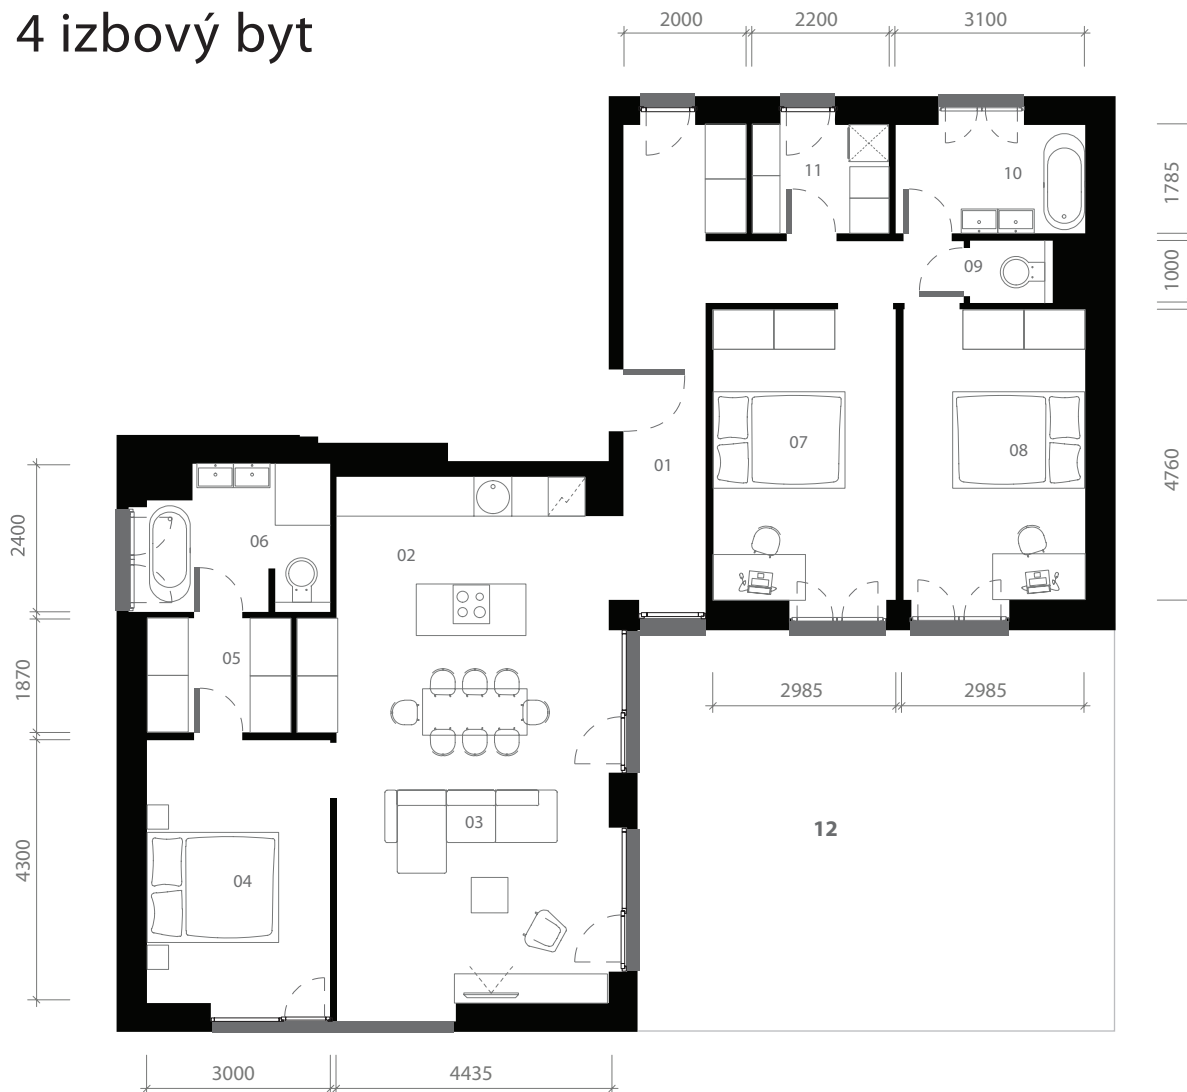

# PÔDORYS BYTU 2.B2.31

4 izbový byt

1. chodba	16,20 m <sup>2</sup>
2. kuchyňa	11,28 m <sup>2</sup>
3. obývacia izba	27,83 m <sup>2</sup>
4. spálňa	12,90 m <sup>2</sup>
5. šatník	4,39m <sup>2</sup>
6. kúpeľňa	6,67 m <sup>2</sup>
7. izba	14,21 m <sup>2</sup>
8. izba	14,21 m <sup>2</sup>
9. WC	1,35 m <sup>2</sup>
10. kúpeľňa	5,53 m <sup>2</sup>
11. šatník	3,96 m <sup>2</sup>
12. terasa	44,62 m <sup>2</sup>

BYT	118,53 m <sup>2</sup>
TERASA	44,62 m <sup>2</sup>
<b>PLOCHA SPOLU</b>	<b>163,15 m<sup>2</sup></b>

Výmery su orientačné a môžu sa mierne meniť po vypracovaní RPD.

**Graniar.**