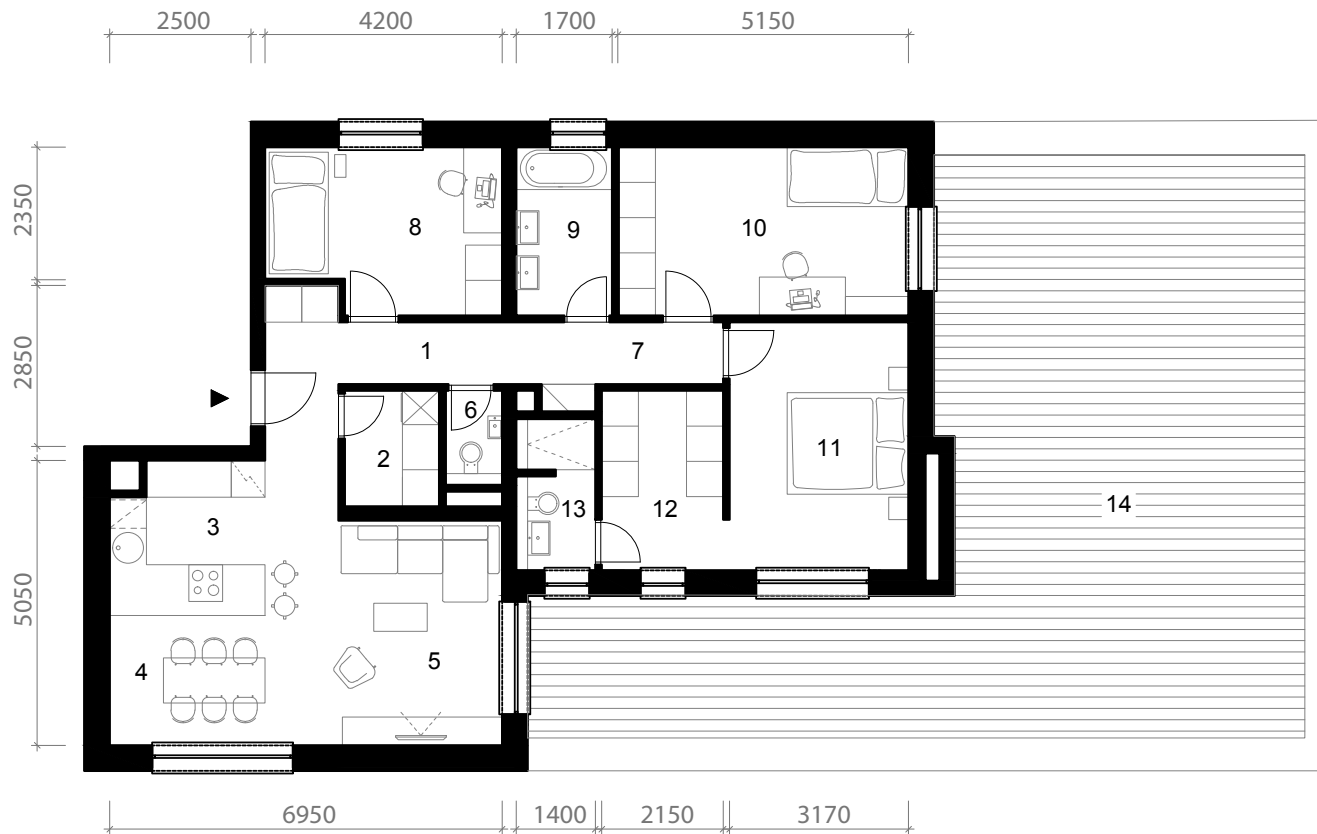

# PÔDORYS BYTU B131

## 4 izbový byt

1. zádverie	4,03 m <sup>2</sup>
2. pracovňa	3,42 m <sup>2</sup>
3. kuchyňa	7,14 m <sup>2</sup>
4. jedáleň	6,32 m <sup>2</sup>
5. obývacia izba	18,12 m <sup>2</sup>
6. WC	1,67 m <sup>2</sup>
7. chodba	7,96 m <sup>2</sup>
8. izba	11,62 m <sup>2</sup>
9. kúpeľňa	5,07 m <sup>2</sup>
10. izba	15,33 m <sup>2</sup>
11. spálňa	13,95 m <sup>2</sup>
12. šatník	6,85 m <sup>2</sup>
13. kúpeľňa	3,50 m <sup>2</sup>
14. terasa	88,13 m <sup>2</sup>

BYT	104,98 m <sup>2</sup>
TERASA	88,13 m <sup>2</sup>
<b>PLOCHA SPOLU</b>	<b>193,11 m<sup>2</sup></b>

Výmery su orientačné a môžu sa mierne meniť po vypracovaní RPD.

**Granlar.**