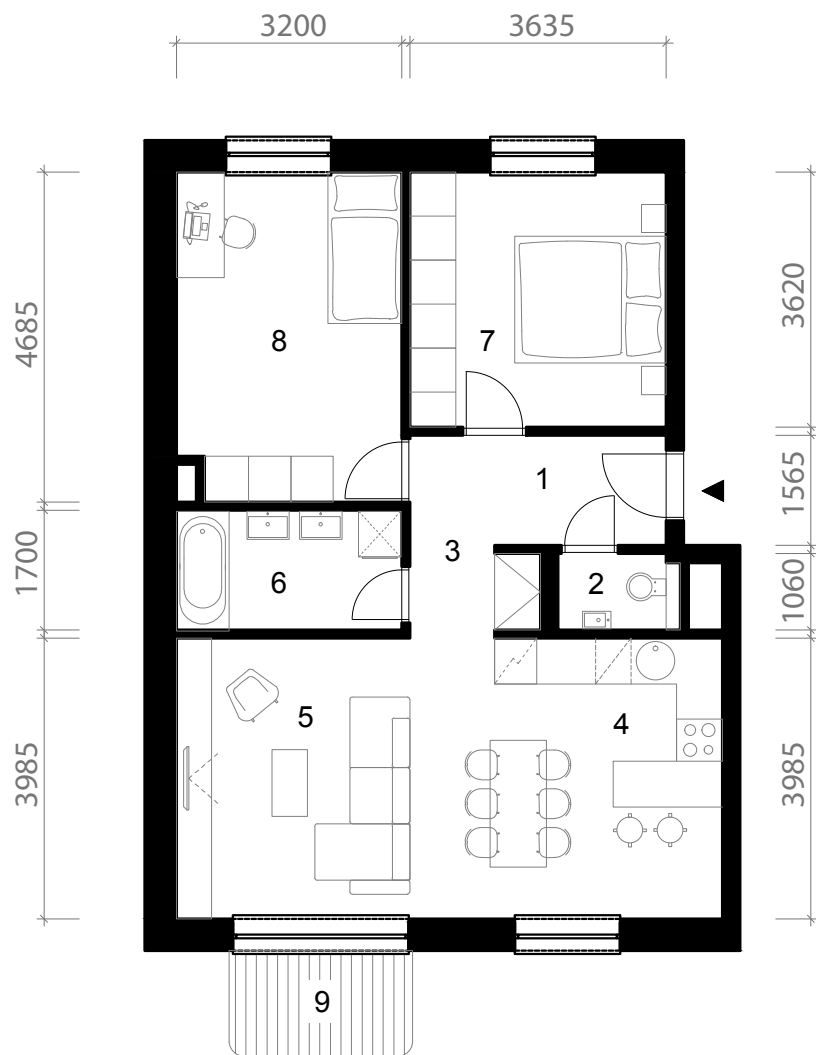

PÔDORYS BYTU B121

3 izbový byt

1. zádverie	3,81 m ²
2. WC	1,63 m ²
3. chodba	4,15 m ²
4. kuchyňa	5,98 m ²
5. obývacia izba	24,91 m ²
6. kúpeľňa	5,44 m ²
7. spálňa	13,16 m ²
8. izba	14,73 m ²
9. balkón	3,88 m ²

BYT	73,81 m ²
BALKÓN	3,88 m ²
PLOCHA SPOLU	77,69 m²

Výmery su orientačné a môžu sa mierne meniť po vypracovaní RPD.

Granitac.