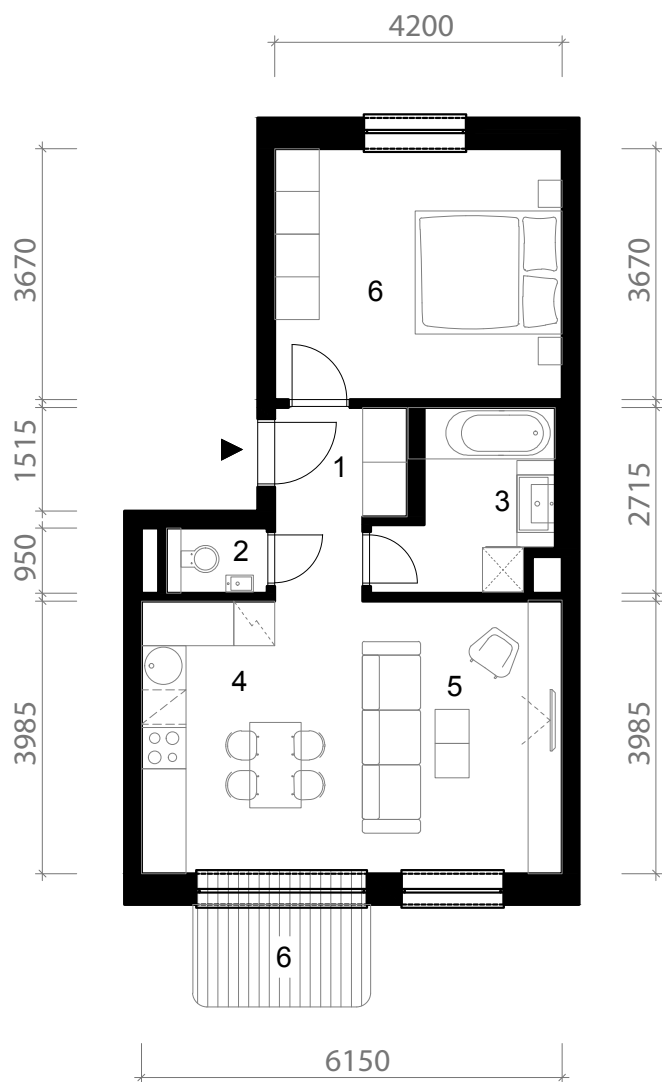

PÔDORYS BYTU B122

2 izbový byt

| | |
|------------------|----------------------|
| 1. zádverie | 4,68 m ² |
| 2. wc | 1,40 m ² |
| 3. kúpeľňa | 5,69 m ² |
| 4. kuchyňa | 7,77 m ² |
| 5. obývacia izba | 16,74 m ² |
| 6. spálňa | 15,41 m ² |
| 7. balkón | 3,88 m ² |

| | |
|---------------------|----------------------------|
| BYT | 51,69 m ² |
| BALKÓN | 3,88 m ² |
| PLOCHA SPOLU | 55,57 m² |

Výmery su orientačné a môžu sa mierne meniť po vypracovaní RPD.

Granit