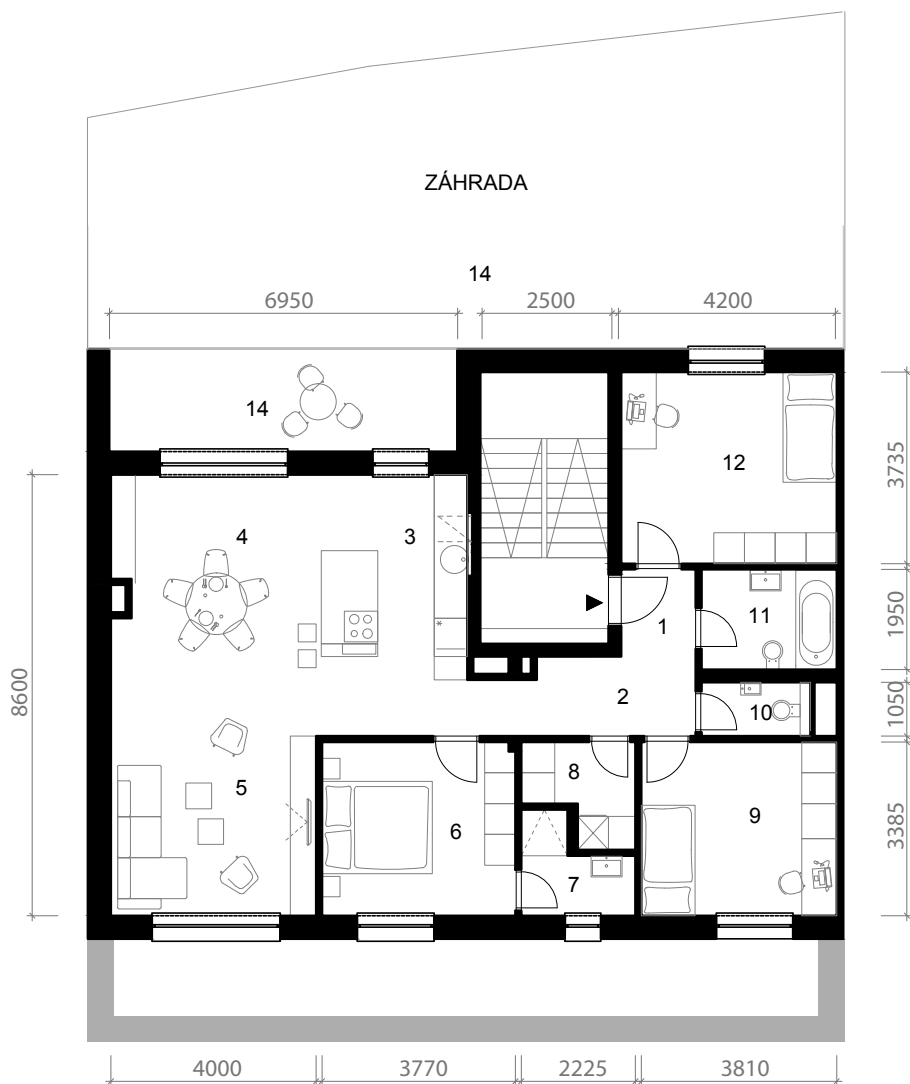

PÔDORYS BYTU A111

4 izbový byt

Výmery su orientačné a môžu sa mierne meniť po vypracovaní RPD.

Graniar.

1. zádverie	2,46 m ²
2. chodba	9,53 m ²
3. kuchyňa	11,40 m ²
4. jedáleň	16,09 m ²
5. obývacia izba	18,40 m ²
6. spálňa	12,74 m ²
7. kúpeľňa	3,41 m ²
8. pracovňa	3,68 m ²
9. izba	12,90 m ²
10. WC	2,20 m ²
11. kúpeľňa	5,09 m ²
12. izba	15,69 m ²
13. terasa	25,58 m ²
14. terasa	13,56 m ²

BYT	113,59 m ²
TERASY	39,14 m ²
ZÁHRADA	68,04 m ²
PLOCHA SPOLU	220,77 m²