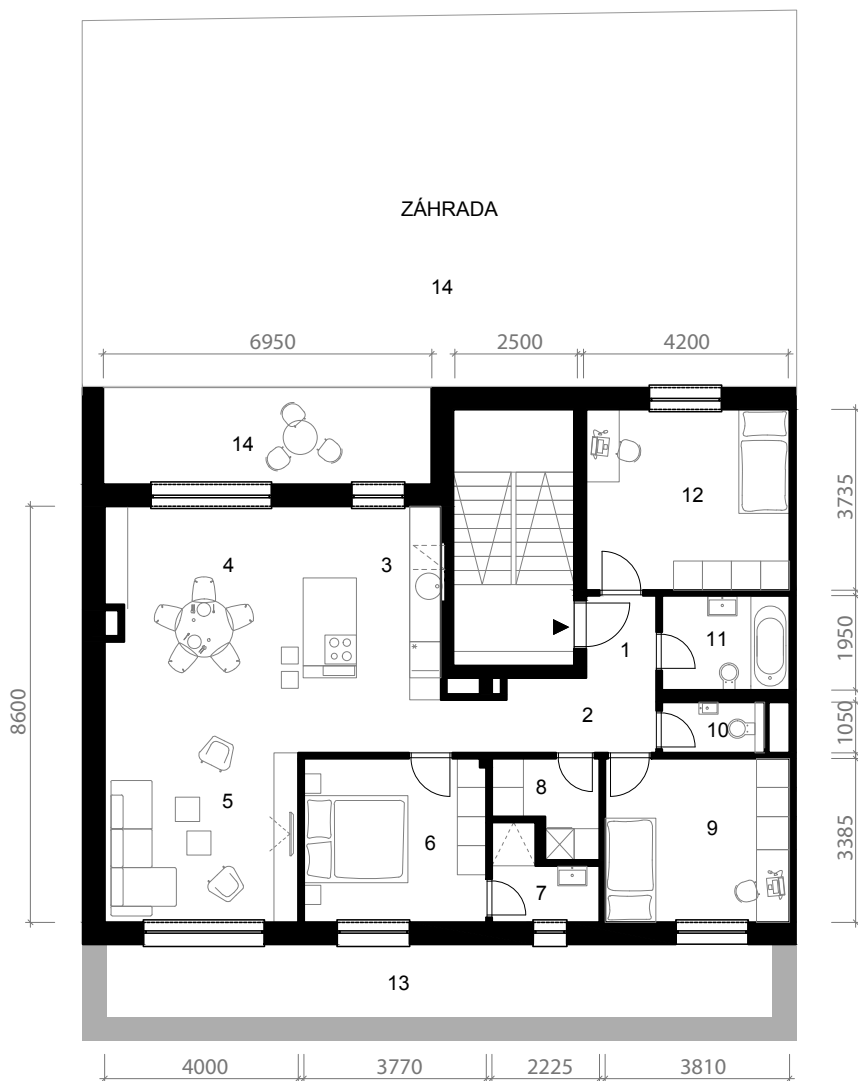

# PÔDORYS BYTU B111

## 4 izbový byt

Výmery su orientačné a môžu sa mierne meniť po vypracovaní RPD.

**GRANIAR.**

1. zádverie	2,46 m <sup>2</sup>
2. chodba	9,53 m <sup>2</sup>
3. kuchyňa	11,40 m <sup>2</sup>
4. jedáleň	16,24 m <sup>2</sup>
5. obývacia izba	18,40 m <sup>2</sup>
6. spálňa	12,74 m <sup>2</sup>
7. kúpeľňa	3,41 m <sup>2</sup>
8. pracovňa	3,68 m <sup>2</sup>
9. izba	12,90 m <sup>2</sup>
10. WC	2,20 m <sup>2</sup>
11. kúpeľňa	5,09 m <sup>2</sup>
12. izba	15,69 m <sup>2</sup>
13. terasa	25,58 m <sup>2</sup>
14. terasa	13,56 m <sup>2</sup>

BYT	113,74 m <sup>2</sup>
TERASY	39,14 m <sup>2</sup>
ZÁHRADA	97,61 m <sup>2</sup>
<b>PLOCHA SPOLU</b>	<b>250,49 m<sup>2</sup></b>