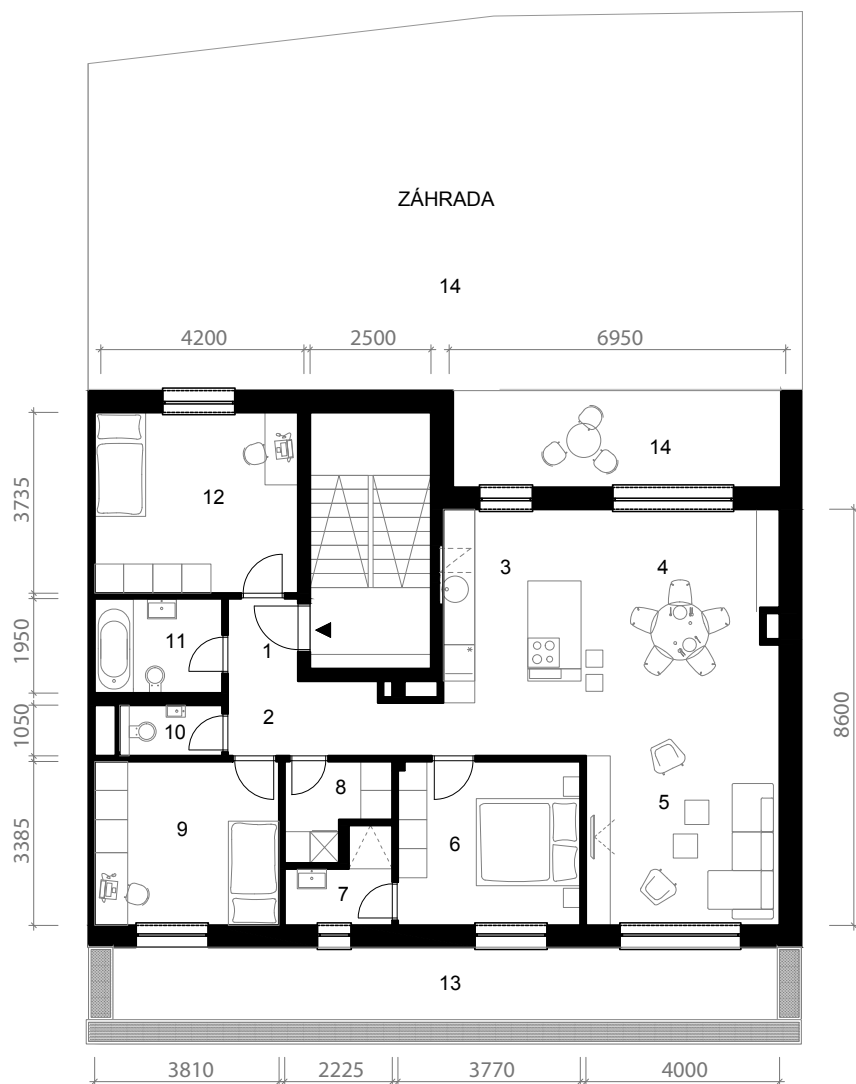

PÔDORYS BYTU A211

4 izbový byt

Výmery su orientačné a môžu sa mierne meniť po vypracovaní RPD.

GRANIAR

1. zádverie	2,46 m ²
2. chodba	9,53 m ²
3. kuchyňa	11,4 m ²
4. jedáleň	16,24 m ²
5. obývacia izba	18,40 m ²
6. spálňa	12,74 m ²
7. kúpeľňa	3,41 m ²
8. práčovňa	3,68 m ²
9. izba	12,90 m ²
10. WC	2,20 m ²
11. kúpeľňa	5,09 m ²
12. izba	15,69 m ²
13. terasa	25,58 m ²
14. terasa	13,40 m ²

BYT	113,74 m ²
TERASY	38,98 m ²
ZÁHRADA	93,34 m ²
PLOCHA SPOLU	246,06 m²