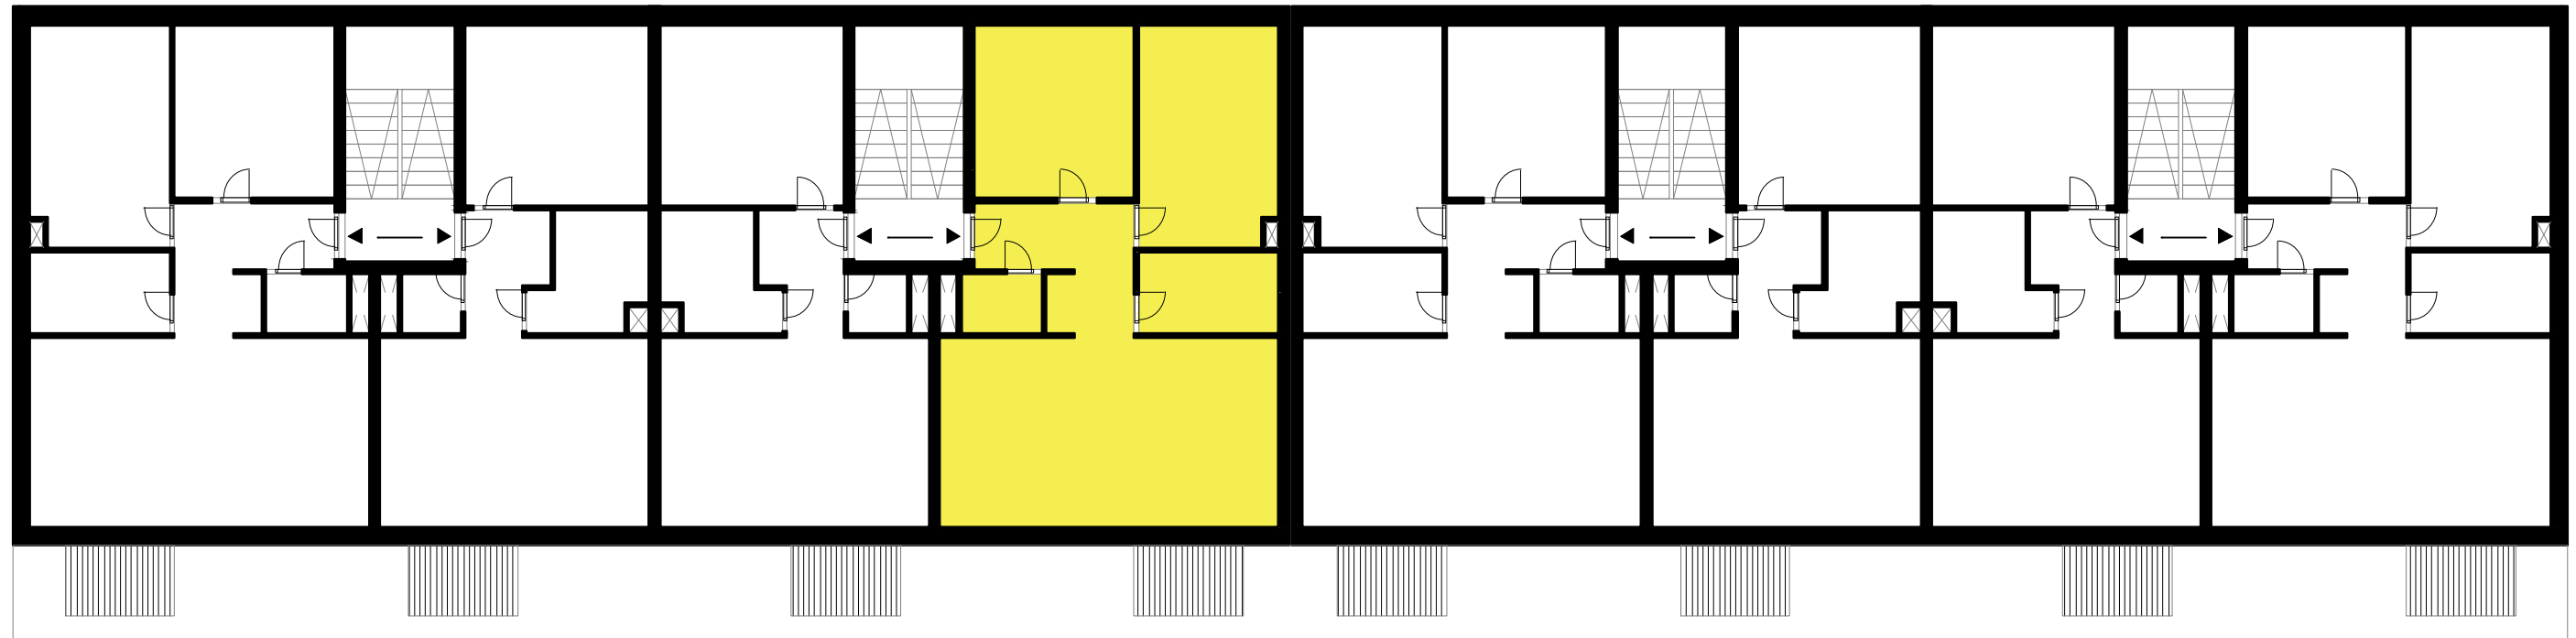

UMIESTNENIE BYTU A222

3 izbový byt

BYT	73,2 m ²
BALKÓN	3,7 m ²
PLOCHA SPOLU	76,9 m ²