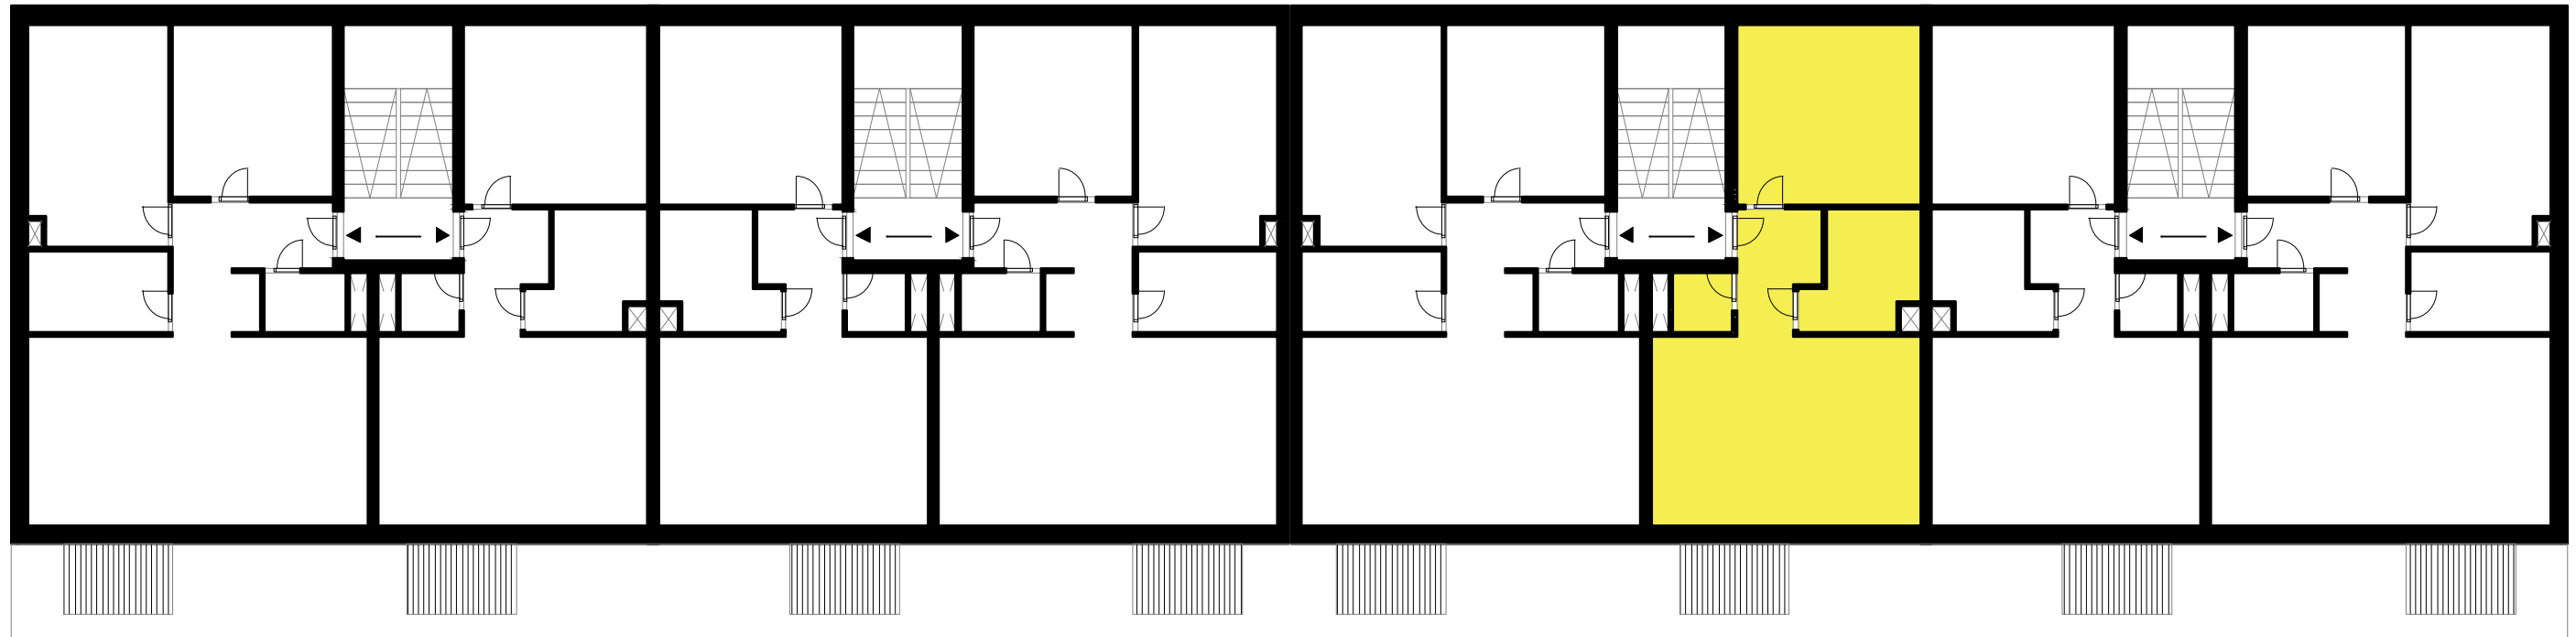

# UMIESTNENIE BYTU B122

## 2 izbový byt

BYT	52,7 m <sup>2</sup>
BALKÓN	3,7 m <sup>2</sup>
PLOCHA SPOLU	56,4 m <sup>2</sup>